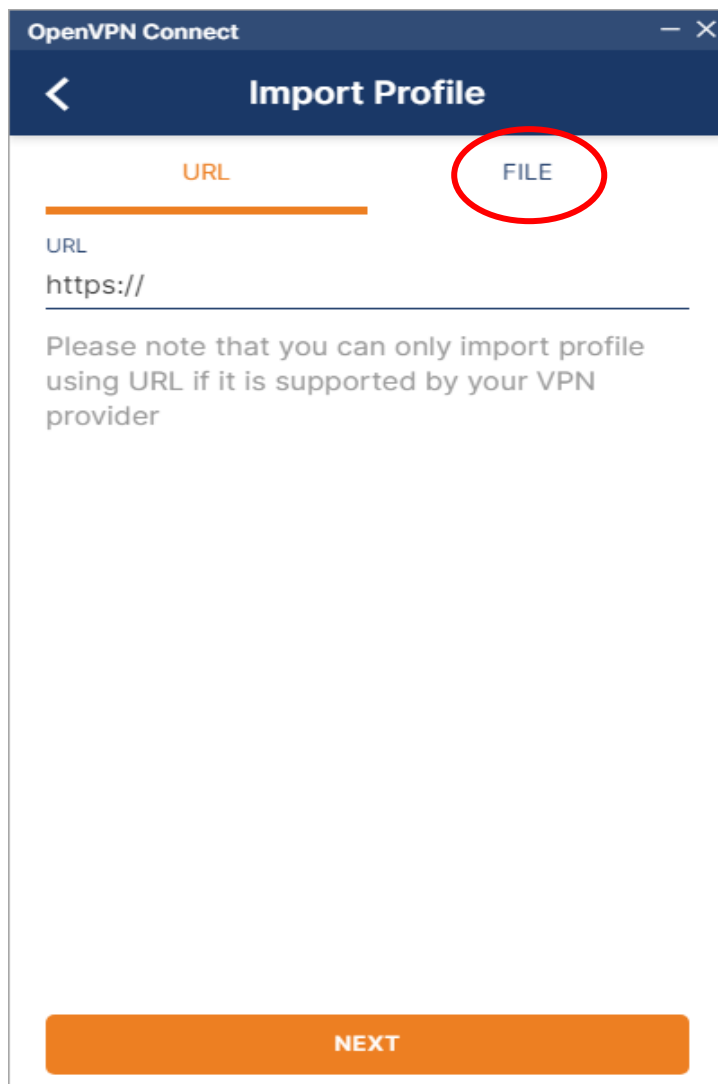

<https://steachs.com/archives>

iOS/Android 軟體《OpenVPN Connect》設定VPN好幫手跨區 ...
2014年3月3日 — iOS/Android 軟體「OpenVPN Connect」介紹: . 大家可以看到有些APP 因為區域關係無法使用, 這時開啟OpenVPN Connect 就可以準備來跨區. clip_image004 ...

安卓、iphone 畫面如下：

下載 檔案【openvpn-connect-3.3.1.2222_signed.msi】

執行安裝

桌面上會出現下圖：

安卓、iphone 會出現下圖：

請點選 [FILE]

【openvpn_client.ovpn】請在雲端硬碟下載
將之前下載的設定檔【openvpn_client.ovpn】拉到下面圖中
或點 **BROWSE** 到您放【openvpn_client.ovpn】資料夾中 匯入
安卓、iphone 亦同。