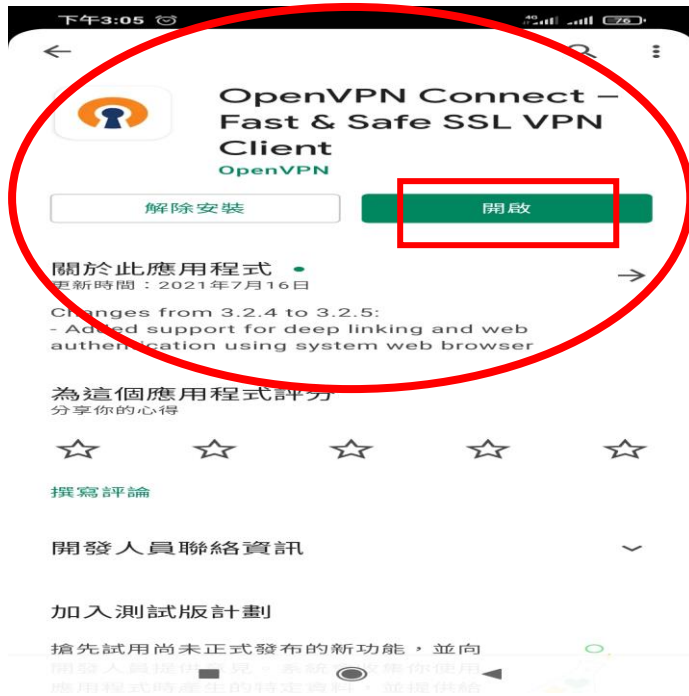

[https://play.google.com/store/apps/details?id=net...](https://play.google.com/store/apps/details?id=net.openvpn.openvpn)

OpenVPN Connect – Fast & Safe SSL VPN Client - Google Play
2021年7月26日 — WHAT IS OPENVPN CONNECT? OpenVPN Connect is the official VPN application for Android developed by OpenVPN, Inc. It is a universal client ...
★★★★★ 評分: 4.2 · 173,491 票 · 免費 · Android · 公用程式/工具

<https://steachs.com/archives>

iOS/Android 軟體《OpenVPN Connect》設定VPN好幫手跨區 ...
2014年3月3日 — iOS/Android 軟體「OpenVPN Connect」介紹: . 大家可以看到有些APP 因為區域關係無法使用, 這時開啟OpenVPN Connect 就可以準備來跨區. clip_image004 ...

安卓、iphone 畫面如下：